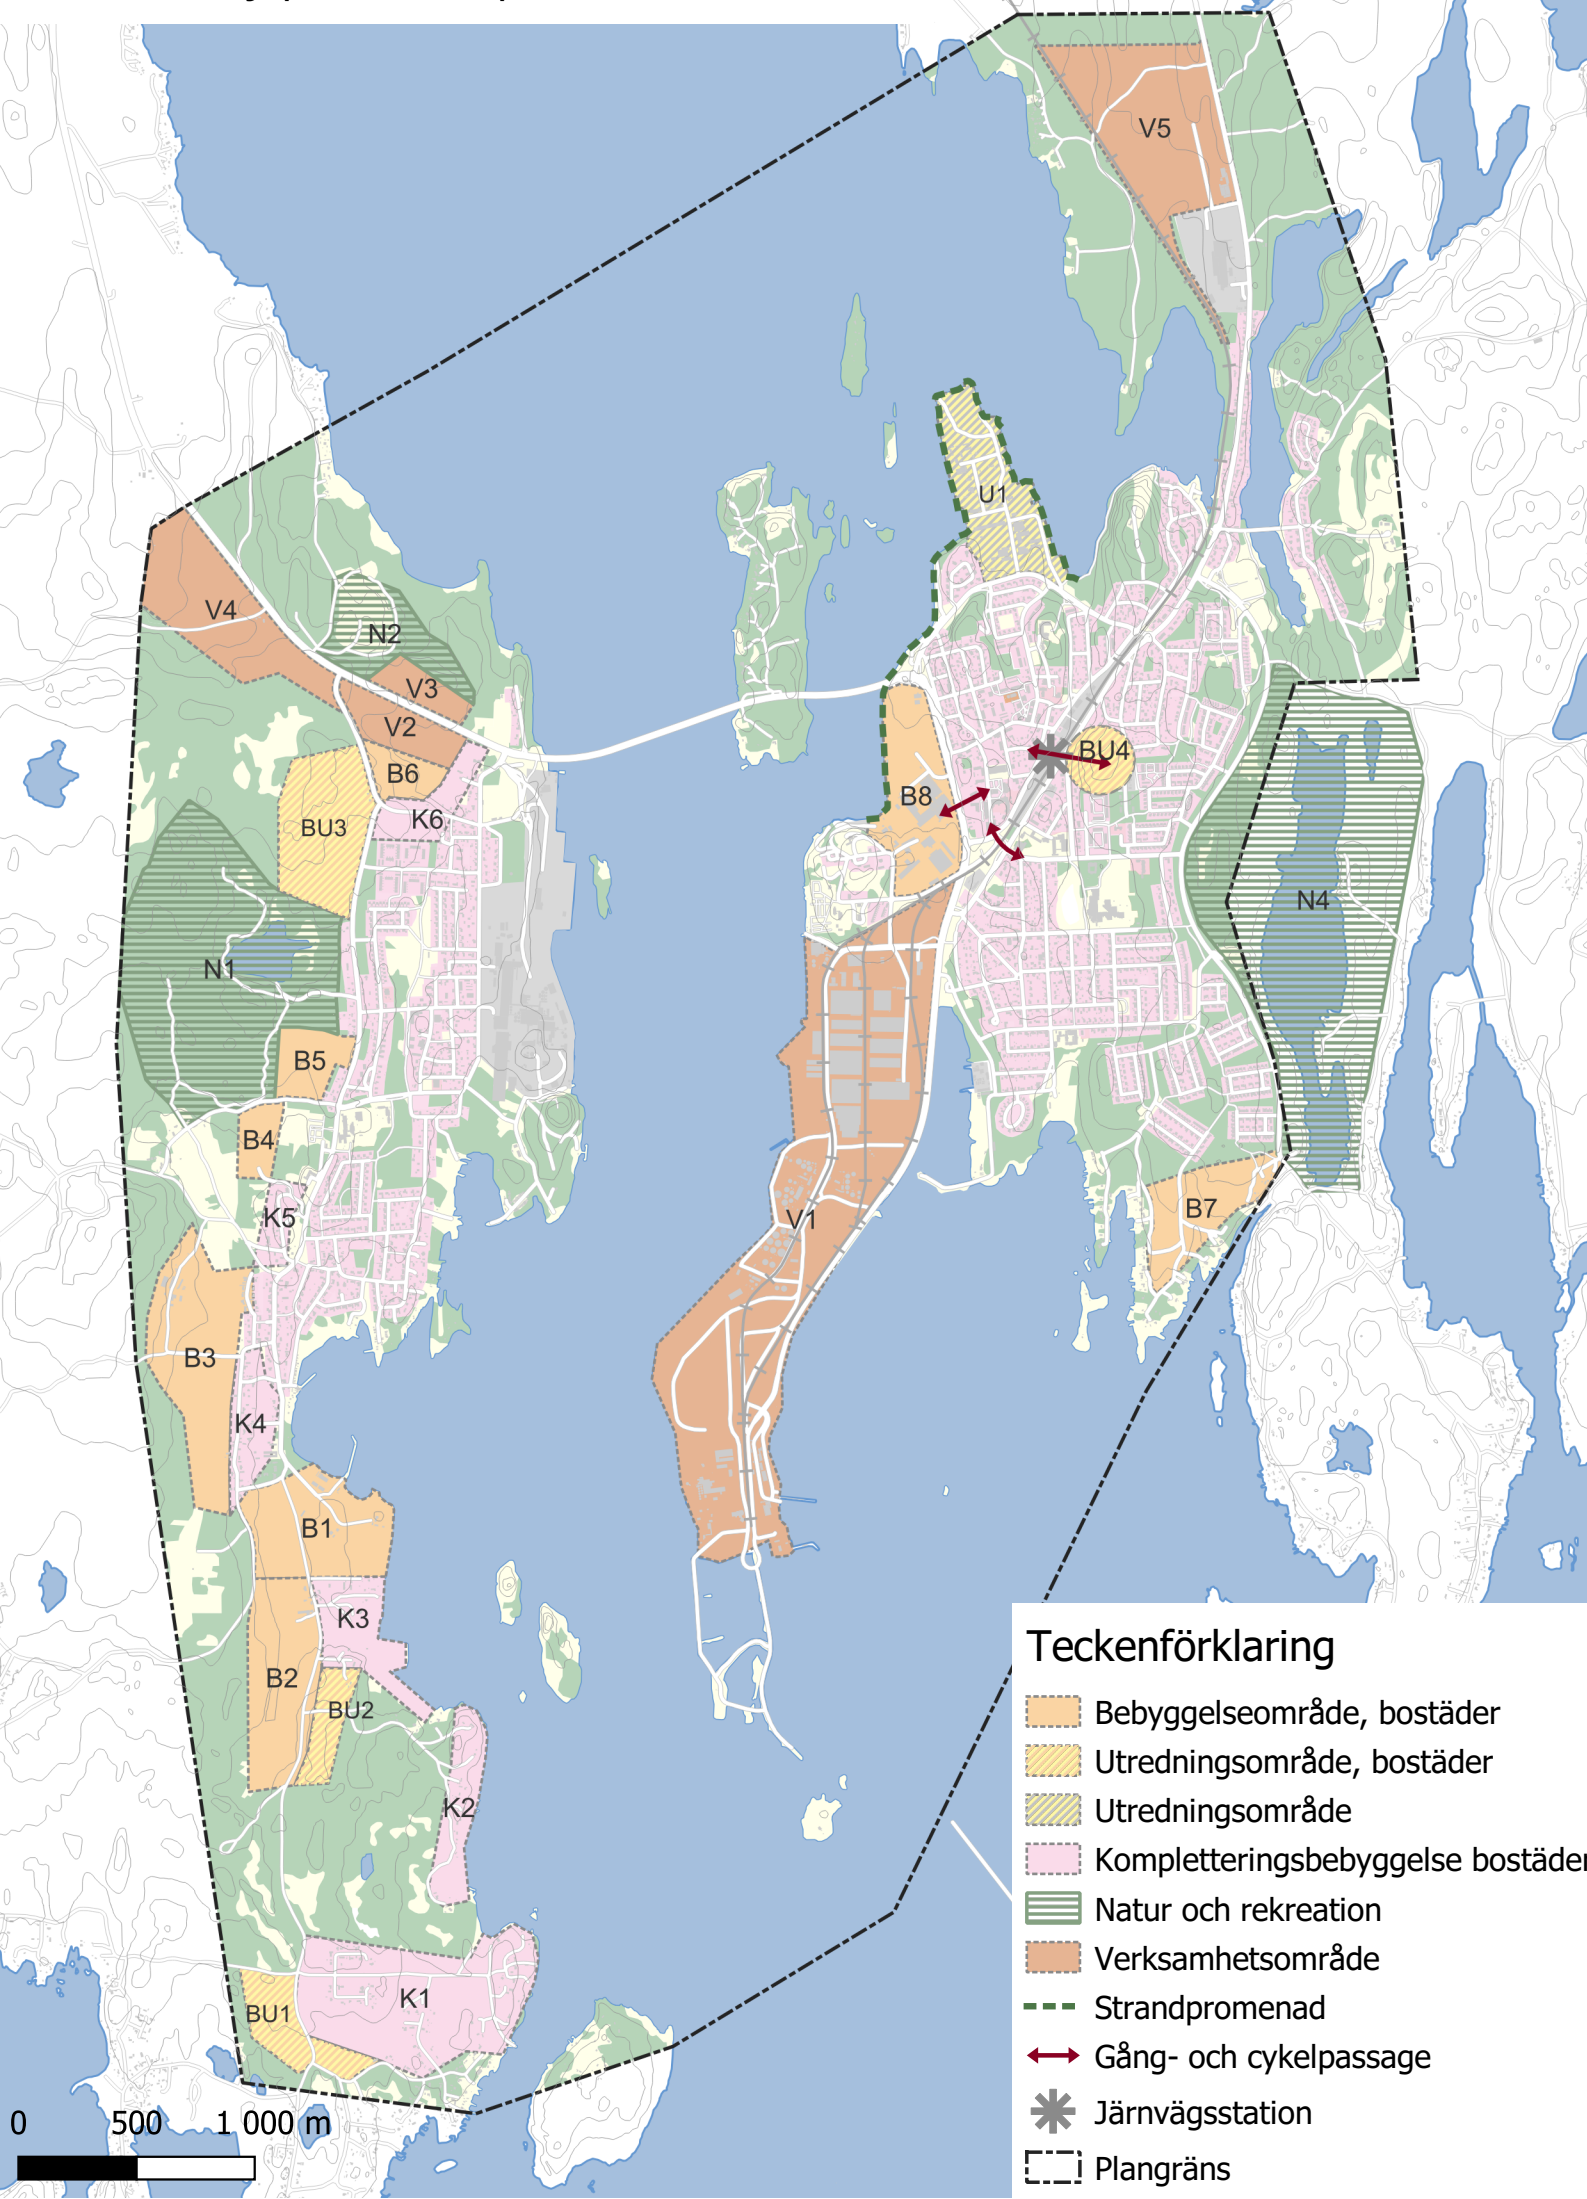

# Plankarta fördjupad översiktplan Holmsund-Obbola

0 500 1 000 m